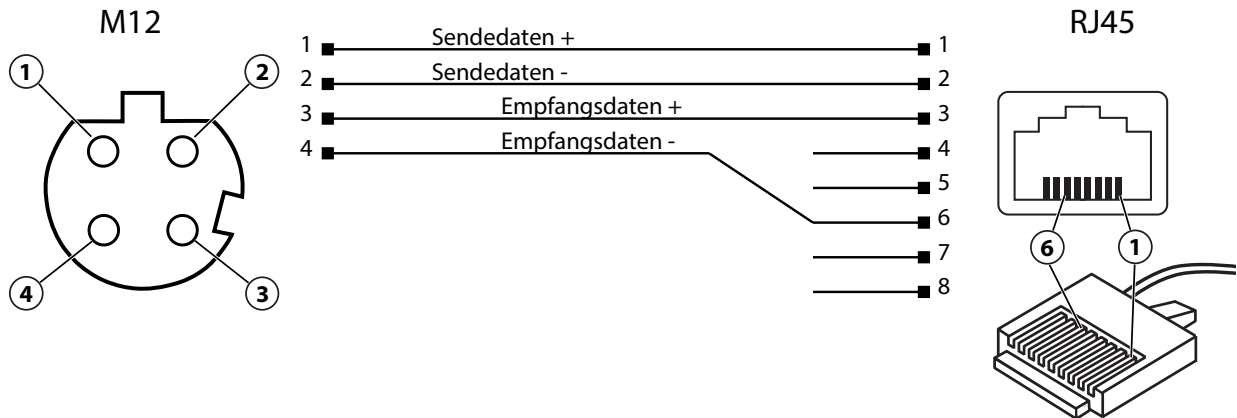

ZU1073 Adapterleitung RJ45/M12 D-Typ

Bestimmungsgemäßer Gebrauch

Die Adapterleitung verbindet eine RJ45-Buchse des Stratos Multi E461N/E471N oder des Moduls PN4400-095 für Protos II 4400 mit einer D-kodierten M12-Buchse und dient der Datenübertragung via Ethernet.

Anschlusszeichnung

Technische Daten

Kategorie	CAT 5
Material	PUR, Polyolefine
Leitungsdurchmesser	6,7 mm
Länge	0,3 m
Umgebungstemperatur	-20 °C ... 55 °C / -4 °F ... 131 °F
Schutzart	IP67

Anwendungsbeispiele

1 Adapterleitung RJ45/M12 D-Typ

2 Stratos Multi

3 Protos II 4400 mit PN4400-095

ZU1073 Adapter Cable RJ45/M12 D-Type

Intended Use

The adapter cable connects an RJ45 socket on the Stratos Multi E461N/E471N or the PN4400-095 module for Protos II 4400 to a D-coded M12 socket and is used for Ethernet data transmission.

Connection Diagram

Specifications

Category	CAT 5
Material	PUR, polyolefin
Cable diameter	6.7 mm
Length	0.3 m
Ambient temperature	-20 °C ... 55 °C / -4 °F ... 131 °F
Protection	IP67

Typical Applications

1 Adapter cable RJ45/M12 D-type
2 Stratos Multi