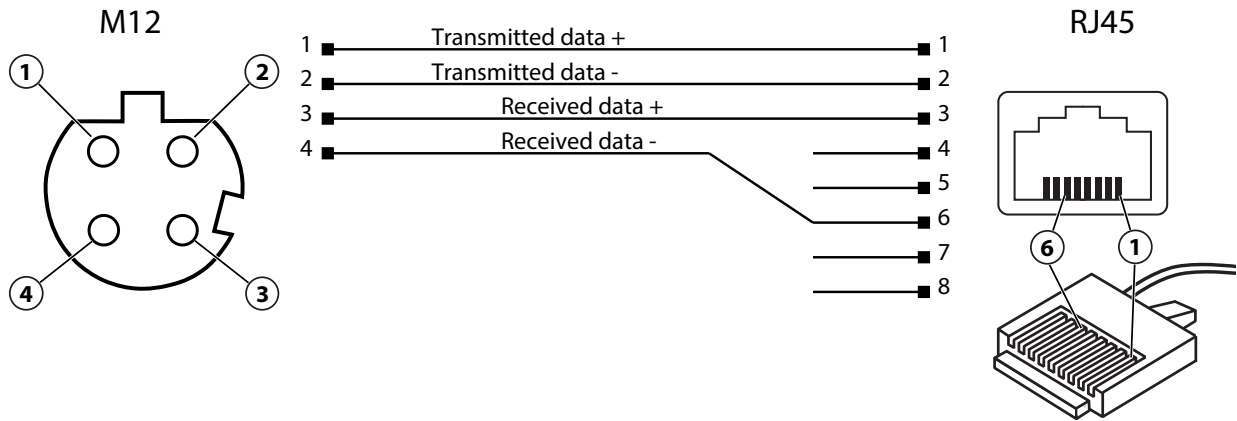

ZU1073 Adapterleitung RJ45/M12 D-Typ

Bestimmungsgemäßer Gebrauch

Die Adapterleitung verbindet eine RJ45-Buchse des Stratos Multi E461N/E471N oder des Moduls PN4400-095 für Protos II 4400 mit einer D-kodierten M12-Buchse und dient der Datenübertragung via Ethernet.

Anschlusszeichnung

Technische Daten

Kategorie	CAT 5
Material	PUR, Polyolefine
Leitungsdurchmesser	6,7 mm
Länge	0,3 m
Umgebungstemperatur	-20 °C ... 55 °C / -4 °F ... 131 °F
Schutzart	IP67

Anwendungsbeispiele

1 Adapterleitung RJ45/M12 D-Typ

2 Stratos Multi

3 Protos II 4400 mit PN4400-095

ZU1073 Adapter Cable RJ45/M12 D-Type

Intended Use

The adapter cable connects an RJ45 socket on the Stratos Multi E461N/E471N or the PN4400-095 module for Protos II 4400 to a D-coded M12 socket and is used for Ethernet data transmission.

Connection Diagram

Specifications

Category	CAT 5
Material	PUR, polyolefin
Cable diameter	6.7 mm
Length	0.3 m
Ambient temperature	-20 °C ... 55 °C / -4 °F ... 131 °F
Protection	IP67

Typical Applications

1 Adapter cable RJ45/M12 D-type
2 Stratos Multi