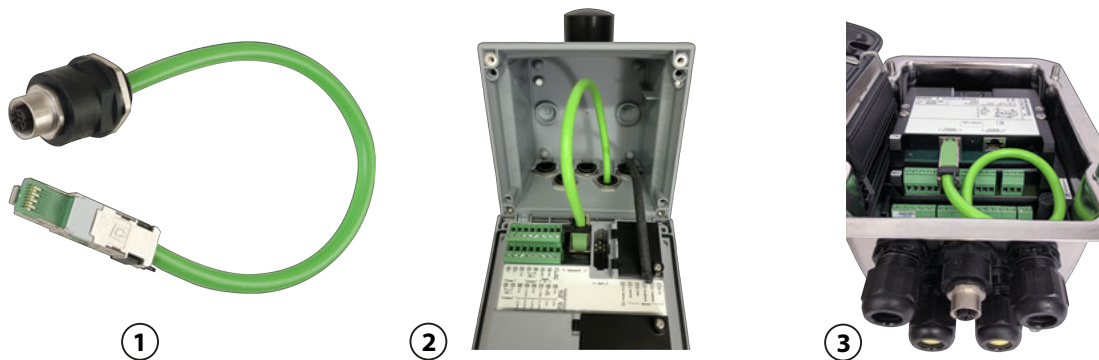

ZU1073 Adapterleitung RJ45/M12 D-Typ

Bestimmungsgemäßer Gebrauch

Die Adapterleitung verbindet eine RJ45-Buchse des Stratos Multi E461N/E471N oder des Moduls PN4400-095 für Protos II 4400 mit einer D-kodierten M12-Buchse und dient der Datenübertragung via Ethernet.

Anschlusszeichnung

Technische Daten

Kategorie	CAT 5
Material	PUR, Polyolefine
Leitungsdurchmesser	6,7 mm
Länge	0,3 m
Umgebungstemperatur	-20 °C ... 55 °C / -4 °F ... 131 °F
Schutzart	IP67

Anwendungsbeispiele

1 Adapterleitung RJ45/M12 D-Typ

2 Stratos Multi

3 Protos II 4400 mit PN4400-095

ZU1073 Adapter Cable RJ45/M12 D-Type

Intended Use

The adapter cable connects an RJ45 socket on the Stratos Multi E461N/E471N or the PN4400-095 module for Protos II 4400 to a D-coded M12 socket and is used for Ethernet data transmission.

Connection Diagram

Specifications

Category	CAT 5
Material	PUR, polyolefin
Cable diameter	6.7 mm
Length	0.3 m
Ambient temperature	-20 °C ... 55 °C / -4 °F ... 131 °F
Protection	IP67

Typical Applications

1 Adapter cable RJ45/M12 D-type
2 Stratos Multi